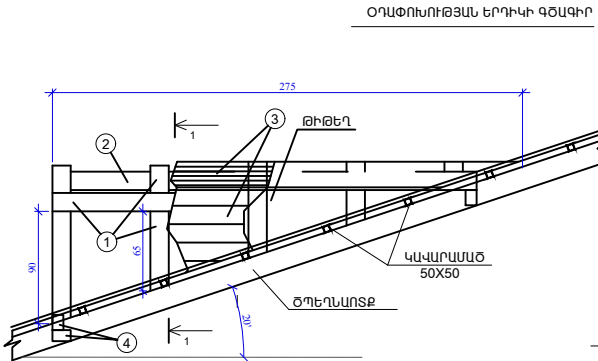

ՏԱՆԻՔԻ ՉԱԳԱՐԻ ՀԱՆԳՈՒՅՑ

ՊՐՈՖԻԼԱՎՈՐ ԶԻՆԿԱՊԼԱՏ ԹԻԹԵՂ 0.55ՍՄ

Գ/Գ	ԷԼԵՄԵՆՏԻ ԱՆՎԱՆՈՒՄԸ	ՀԱՏՈՒՅԹ ՍՄ	ԵՐԿԱՐ. Մ	ԾԱՎԱԼ ԽՈՐ/Ս
1	2	3	4	5
1	ԾՊԵՂԱՍՈՔ	140 X 80	8.50	0,095
2	ՄԱՐԴԱԿ	150 X 80	2.75	0,033
3	ՏԱՆՏԱԿ	150 X 50	36.67	0,275
4	ՀՈՐԻՋՈՆԱԿԱՆ ՄԱՐԴԱԿ	150 X 80	2.00	0,024
ՄԵԿ ՀԱՏԻ ՀԱՄԱՐ ԸՆԴԱՄԵՆԸ				0,427

ԶՈՐԻ ՀԱՏԻ ՀԱՄԱՐ ԸՆԴԱՄԵՆԸ 1.708Ն.Ս  
 ԶՈՐԻ ՀԱՏ ՓԱՅՏԵ ՓԵՂԿ 2.0Ք.Ս

ՃԱՆՈՒԹՅՈՒՆ  
 ԳՈՅՈՒԹՅՈՒՆ ՈՒՆԵՑՈՂ ՕՐԱՓՈՒՆՈՒԹՅԱՆ ԵՐԴԻԿԵՐԸ ՓՈՒՍԱՐԻՆՎՈՒՄ ԵՆ ՆՈՐՈՎ

ՋՐՀՈՐԴԱՆԻ ՀԵՆԱԿ ԹԻԹԵՂԻՅ 0.60ՍՄ

Պատվիրատու՝						Պատվեր՝			Հատոր՝		
ՀՀ ԱՐԱՐԱՏԻ ՄԱՐԶՊԵՏԱՐԱՆ						ՀՀԱՍ-ԲԸԱԳ-ԱՇՁԲ-15/08-6			1		
ՀՀ ԱՐԱՐԱՏԻ ՄԱՐԶԻ Ք. ԱՐՏԱՇԱՏ ԱՐԱՐԱՏՅԱՆ ՓՈՂՈՑԻ 1ԵՆՔԻ ՏԱՆԻՔԻ ՎԵՐԱՆՈՐՈՂԱՄԱՆ ԱՇԽԱՏԱՆՔԱՅԻՆ ՆԱԽԱԳԻԾ											
ՓՈՓ.	ՄԱՍ. ՔԱՆ.	ԹԵՐԹ	ՓԱՏՏԱԹ.Ն	ՍՏՈՐԱԳՐ.	ԱՄՍԱԹԻՎ	ՃԱՐՏԱՐԱՊԵՏԱԿԱՆ ՄԱՍ			ՓՈՒԼ	ԹԵՐԹ	ԹԵՐԹԵՐ
ՆԱԽԱԳԱԳ	Գ.ԲԱԳՂԱՍԱՐՅԱՆ								Ա Ն	6 - 11	11
ՆԳՃ	Վ.ՄԱՍՅԱԿԱՆՅԱՆ					ՏԱՆԻՔԻ ՉԱԳԱՐԻ ՀԱՆԳՈՒՅՑ			«ՆՈՐԱՇԵՆ» ՆՏԿ		
ՆԱԽԱԳԾ.	Վ.ՄԱՍՅԱԿԱՆՅԱՆ										