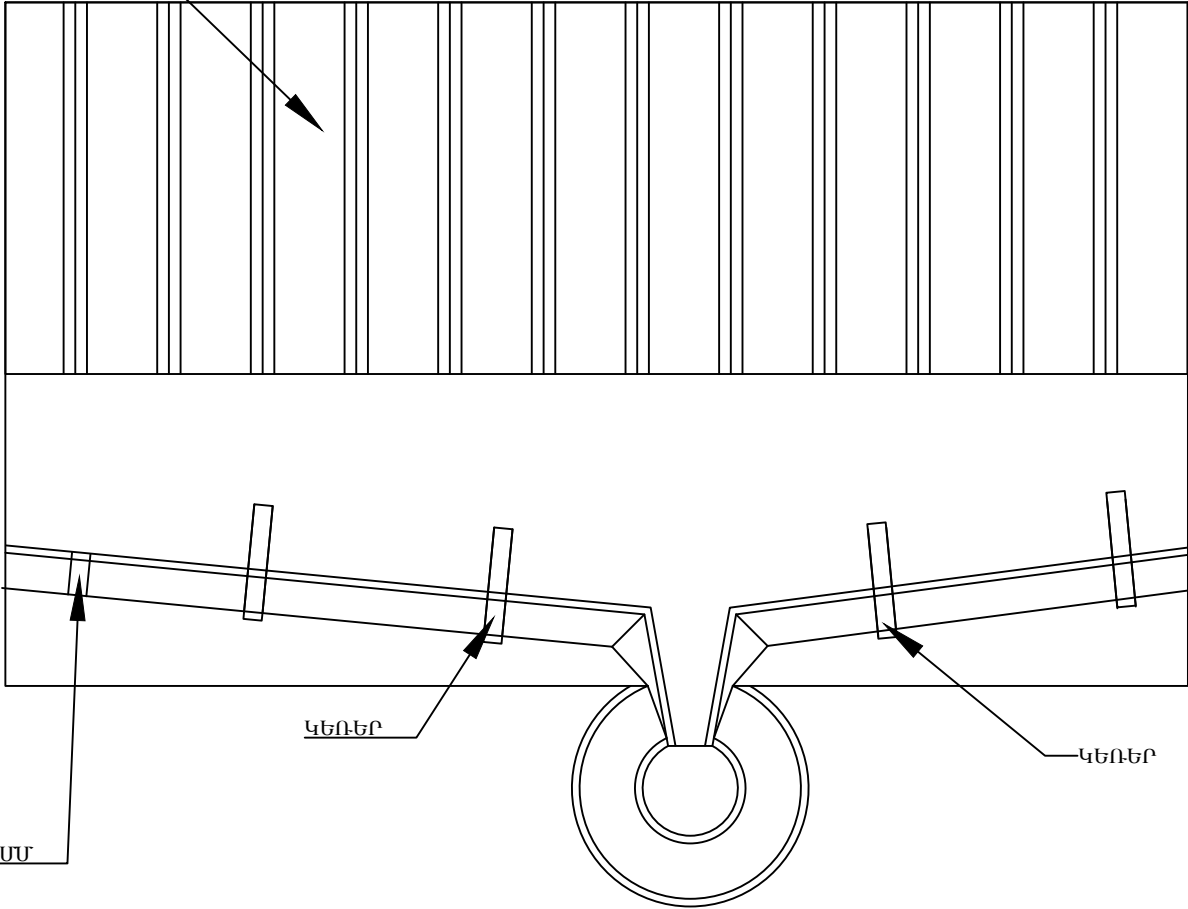

ՏԱՆԻՔԻ ՉԱԳԱՐԻ ՀԱՆԳՈՒՅՑ

ՊՐՈՖԻԼԱՎՈՐ ԶԻՆԿԱՊԼԱՏ ԹԻԹԵՂ 0.55ՍՄ

Գ/Գ	ԷԼԵՄԵՆՏԻ ԱՆՎԱՆՈՒՄԸ	ՀԱՏՈՒՅԹ ՍՄ	ԵՐԿԱՐ. Մ	ԾԱՎԱԼ ԽՈՐ/Ս
1	2	3	4	5
1	ԾՊԵՂԱՍՈՔ	140 X 80	8.50	0,095
2	ՄԱՐԴԱԿ	150 X 80	2.75	0,033
3	ՏԱՆՏԱԿ	150 X 50	36.67	0,275
4	ՀՈՐԻՋՈՆԱԿԱՆ ՄԱՐԴԱԿ	150 X 80	2.00	0,024
ՄԵԿ ՀԱՏԻ ՀԱՄԱՐ ԸՆԴԱՄԵՆԸ				0,427

ԶՈՐԻ ՀԱՏԻ ՀԱՄԱՐ ԸՆԴԱՄԵՆԸ 1.708Ն.Ս  
 ԶՈՐԻ ՀԱՏ ՓԱՅՏԵ ՓԵՂԿ 2.0Ք.Ս

ՃԱՆՈՒԹՅՈՒՆ  
 ԳՈՅՈՒԹՅՈՒՆ ՈՒՆԵՑՈՂ ՕՐԱՓՈՒՆՈՒԹՅԱՆ ԵՐԴԻԿԵՐԸ ՓՈՒՍԱՐԻՆՎՈՒՄ ԵՆ ՆՈՐՈՎ

ՋՐՀՈՐԴԱՆԻ ՀԵՆԱԿ ԹԻԹԵՂԻՅ 0.60ՍՄ

Պատվիրատու՝						Պատվեր՝			Հատոր՝		
ՀՀ ԱՐԱՐԱՏԻ ՄԱՐԶՊԵՏԱՐԱՆ						ՀՀԱՍ-ԲԸԱԳ-ԱՇՁԲ-15/08-6			1		
ՀՀ ԱՐԱՐԱՏԻ ՄԱՐԶԻ Ք. ԱՐՏԱՇԱՏ ԱՐԱՐԱՏՅԱՆ ՓՈՂՈՑԻ 1ԵՆՔԻ ՏԱՆԻՔԻ ՎԵՐԱՆՈՐՈՂԱՄԱՆ ԱՇԽԱՏԱՆՔԱՅԻՆ ՆԱԽԱԳԻԾ											
ՓՈՓ.	ՄԱՍ. ՔԱՆ.	ԹԵՐԹ	ՓԱՏՏԱԹ.Ն	ՍՏՈՐԱԳՐ.	ԱՄՍԱԹԻՎ	ՃԱՐՏԱՐԱՊԵՏԱԿԱՆ ՄԱՍ			ՓՈՒԼ	ԹԵՐԹ	ԹԵՐԹԵՐ
ՆԱԽԱԳԱԳ	Գ.ԲԱԳՂԱՍԱՐՅԱՆ								Ա Ն	6 - 11	11
ՆԳՃ	Վ.ՄԱՍՅԱԿԱՆՅԱՆ					ՏԱՆԻՔԻ ՉԱԳԱՐԻ ՀԱՆԳՈՒՅՑ			«ՆՈՐԱՇԵՆ» ՆՏԿ		
ՆԱԽԱԳԾ.	Վ.ՄԱՍՅԱԿԱՆՅԱՆ										