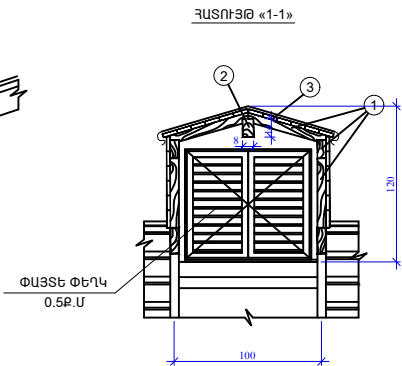

ՏԱՆԻՔԻ ՉԱԳԱՐԻ ՀԱՆԳՈՒՅՑ

ՊՐՈՖԻԼԱՎՈՐ ԶԻՆԿԱՊԼԱՏ ԹԻԹԵՂ 0.55ՍՄ

Գ/Գ	ԷԼԵՄԵՆՏԻ ԱՆՎԱՆՈՒՄԸ	ՀԱՏՈՒՅԹ ՍՄ	ԵՐԿԱՐ. Մ	ԾԱՎԱԼ ԽՈՐ/Ս
1	2	3	4	5
1	ԾՊԵՂԱՍՈՔ	140 X 80	8.50	0,095
2	ՄԱՐԴԱԿ	150 X 80	2.75	0,033
3	ՏԱՆՏԱԿ	150 X 50	36.67	0,275
4	ՀՈՐԻՋՈՆԱԿԱՆ ՄԱՐԴԱԿ	150 X 80	2.00	0,024
ՄԵԿ ՀԱՏԻ ՀԱՄԱՐ ԸՆԴԱՄԵՆԸ				0,427

ԶՈՐԻ ՀԱՏԻ ՀԱՄԱՐ ԸՆԴԱՄԵՆԸ 1.708Ն.Ս  
 ԶՈՐԻ ՀԱՏ ՓԱՅՏԵ ՓԵՂԿ 2.0Ք.Ս

ՃԱՆՈՒԹՅՈՒՆ  
 ԳՈՅՈՒԹՅՈՒՆ ՈՒՆԵՑՈՂ ՕՐԱՓՈՒՆՈՒԹՅԱՆ ԵՐԴԻԿԵՐԸ ՓՈՒՍԱՐԻՆՎՈՒՄ ԵՆ ՆՈՐՈՎ

ՋՐՀՈՐԴԱՆԻ ՀԵՆԱԿ ԹԻԹԵՂԻՅ 0.60ՍՄ

Պատվիրատու՝						Պատվեր՝			Հատոր՝		
ՀՀ ԱՐԱՐԱՏԻ ՄԱՐԶՊԵՏԱՐԱՆ						ՀՀԱՍ-ԲԸԱԳ-ԱՇՁԲ-15/08-6			1		
ՀՀ ԱՐԱՐԱՏԻ ՄԱՐԶԻ Ք. ԱՐՏԱՇԱՏ ԱՐԱՐԱՏՅԱՆ ՓՈՂՈՑԻ 1ԵՆՔԻ ՏԱՆԻՔԻ ՎԵՐԱՆՈՐՈՂԱՄԱՆ ԱՇԽԱՏԱՆՔԱՅԻՆ ՆԱԽԱԳԻԾ											
ՓՈՓ.	ՄԱՍ. ՔԱՆ.	ԹԵՐԹ	ՓԱՏՏԱԹ.Ն	ՍՏՈՐԱԳՐ.	ԱՄՍԱԹԻՎ	ՃԱՐՏԱՐԱՊԵՏԱԿԱՆ ՄԱՍ			ՓՈՒԼ	ԹԵՐԹ	ԹԵՐԹԵՐ
ՆԱԽԱԳԱԳ	Գ.ԲԱԳՂԱՍԱՐՅԱՆ								Ա Ն	6 - 11	11
ՆԳՃ	Վ.ՄԱՍՅԱԿԱՆՅԱՆ					ՏԱՆԻՔԻ ՉԱԳԱՐԻ ՀԱՆԳՈՒՅՑ			«ՆՈՐԱՇԵՆ» ՆՏԿ		
ՆԱԽԱԳԾ.	Վ.ՄԱՍՅԱԿԱՆՅԱՆ										